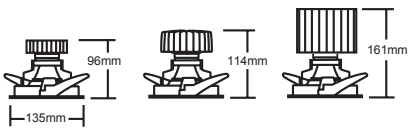

700/1000/1300lm CRI 80+ 2000lm CRI 80+ 3000/4000lm CRI 80+
700/1000/1300lm CRI 98 2000/3000lm CRI 98

PRODUCT CODE

Lumen Output:

(07)	700 lm
(10)	1000 lm
(13)	1300 lm
(20)	2000 lm
(30)	3000 lm
(40)	4000 lm