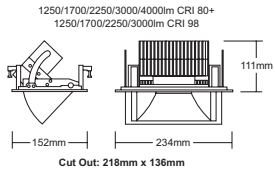

Tilt: 45°

PRODUCT CODE

Lumen Output:

(12)	1250 lm
(17)	1700 lm
(22)	2250 lm
(30)	3000 lm
(40)	4000 lm

Colour Temps:

(27)	2700K
(30)	3000K
(35)	3500K
(40)	4000K

Colour Rendering:

(80)	CRI 80+
(98)	CRI 98