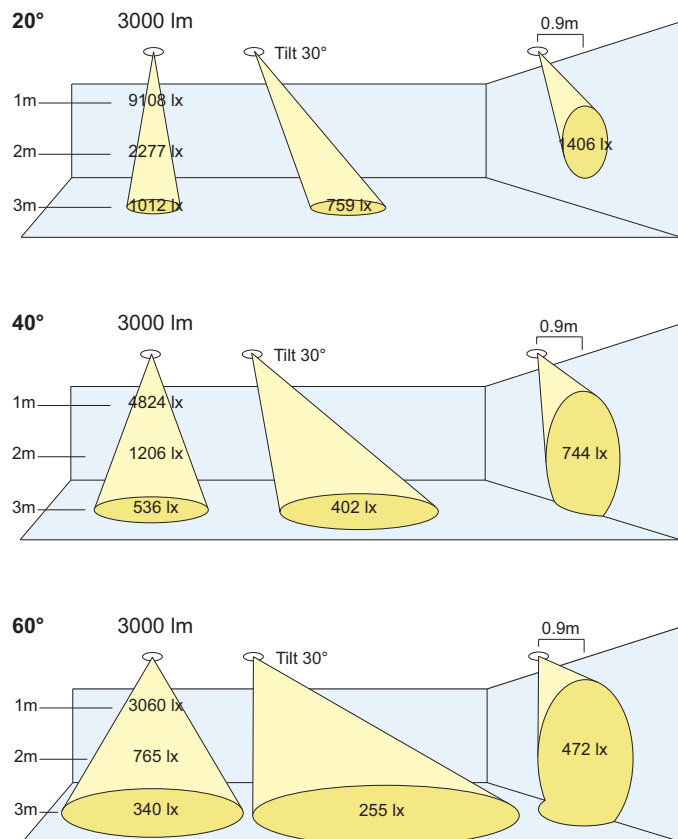

### PRODUCT CODE

**Lumen Output:**

- (05) 500 lm
- (07) 700 lm
- (10) 1000 lm
- (13) 1300 lm
- (20) 2000 lm
- (30) 3000 lm

**Colour Temps:**

- (27) 2700K
- (30) 3000K
- (35) 3500K
- (40) 4000K

**Colour Rendering:**

- (V8) Vibrancy 80
- (V9) Vibrancy 98
- (80) CRI 80+
- (98) CRI 98

*(CRI 98 / V9 up to 2000 lumens)*

**Beam Angles:**

- (S) Spot: 10°
- (N) Narrow: 20°
- (M) Medium: 40°
- (W) Wide: 60°

*(10° up to 2000lm CRI 80 & 1300 CRI 98)*