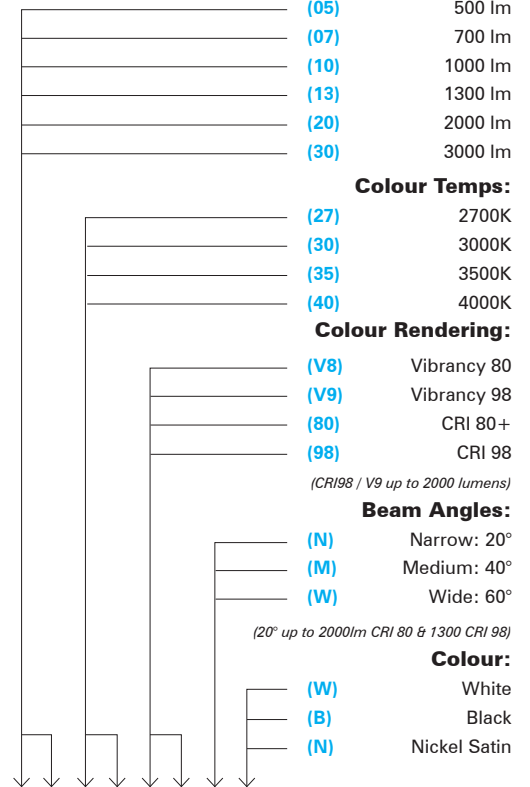

500/700/1000/1300lm CRI 80+  
500/700/1000/1300lm CRI 98

2000/3000lm CRI 80+  
2000lm CRI 98

**Cut Out: Ø95mm**  
(For narrow beam option: add 30mm to the height)

**Accessories**

To order, use the following suffix

Nickel Satin option

**PRODUCT CODE**

**Lumen Output:**

- (05) 500 Im
- (07) 700 Im
- (10) 1000 Im
- (13) 1300 Im
- (20) 2000 Im
- (30) 3000 Im

**Colour Temps:**

- (27) 2700K
- (30) 3000K
- (35) 3500K
- (40) 4000K

**Colour Rendering:**

- (V8) Vibrancy 80
- (V9) Vibrancy 98
- (80) CRI 80+
- (98) CRI 98

*(CRI98 / V9 up to 2000 lumens)*

**Beam Angles:**

- (N) Narrow: 20°
- (M) Medium: 40°
- (W) Wide: 60°

*(20° up to 2000lm CRI 80 & 1300 CRI 98)*

**Colour:**

- (W) White
- (B) Black
- (N) Nickel Satin

**AQ**

- Options:**
- Dimming:**
    - /DT Trailing Edge
    - /DL Leading Edge
    - /DD DALI
    - /DA Analogue (1-10V)
    - /LT Lumentalk
  - /M3 3Hrs Maintained
  - /ST Self Test
  - /DE DALI Emergency
- (Other dimming options available see page 123)*