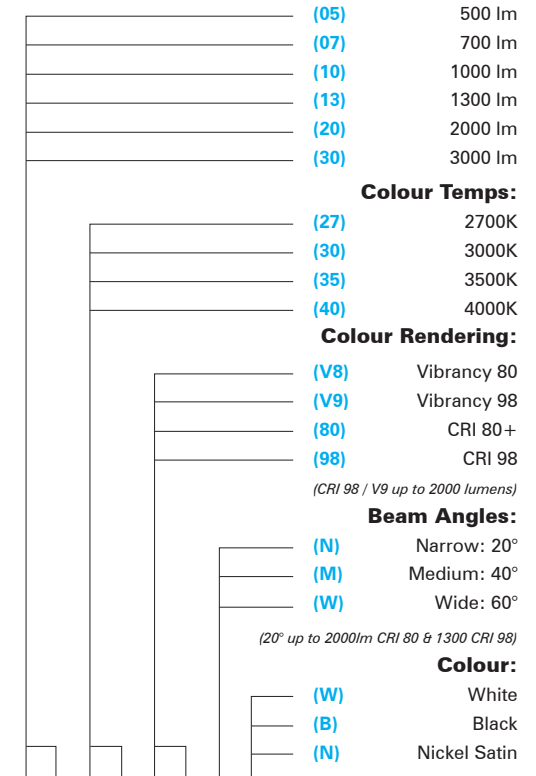

### PRODUCT CODE

**Lumen Output:**

- (05) 500 lm
- (07) 700 lm
- (10) 1000 lm
- (13) 1300 lm
- (20) 2000 lm
- (30) 3000 lm

**Colour Temps:**

- (27) 2700K
- (30) 3000K
- (35) 3500K
- (40) 4000K

**Colour Rendering:**

- (V8) Vibrancy 80
- (V9) Vibrancy 98
- (80) CRI 80+
- (98) CRI 98

*(CRI 98 / V9 up to 2000 lumens)*

**Beam Angles:**

- (N) Narrow: 20°
- (M) Medium: 40°
- (W) Wide: 60°

*(20° up to 2000lm CRI 80 & 1300 CRI 98)*

**Colour:**

- (W) White
- (B) Black
- (N) Nickel Satin

**UO**

- Options:**
- Dimming:**
  - /DT Trailing Edge
  - /DL Leading Edge
  - /DD DALI
  - /DA Analogue (1-10V)
  - /LT Lumentalk
  - /M3 3Hrs Maintained
  - /ST Self Test
  - /DE DALI Emergency
- (Other dimming options available see page 123)*