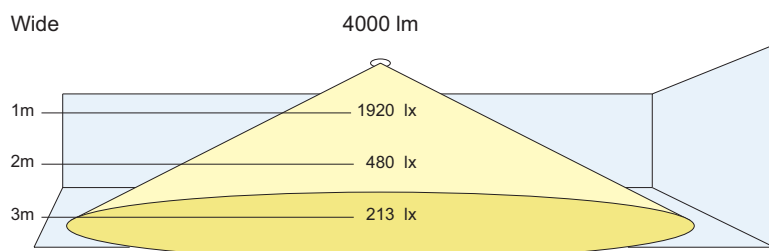

PRODUCT CODE

Lumen Output:

- (07) 700 lm
- (10) 1000 lm
- (13) 1300 lm
- (20) 2000 lm
- (30) 3000 lm
- (40) 4000 lm
- (50) 5000 lm

Colour Temps:

- (27) 2700K
- (30) 3000K
- (35) 3500K
- (40) 4000K

Colour Rendering:

- (V8) Vibrancy 80
 - (V9) Vibrancy 98
 - (80) CRI 80+
 - (98) CRI 98
- (CRI 98 / V9 up to 2000 lumens)

Beam Angles:

- (W) Wide

Colour:

- (W) White

X2

// ****

Options: